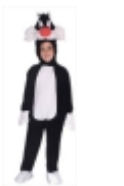

Gatto Silvestro

Versione adulti: eur 95,00 [[Dettagli...]](#)