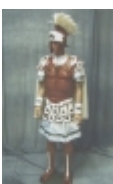

## La Gazza Ladra Fano (Pesaro) :: noleggio costumi di carnevale

*Gazza Ladra in maschera- di De Sanctis Fiammetta*

Antichi romani ed egiziani

**Completo romano vi**

[\[Dettagli...\]](#)

**Coppia egizia**

[\[Dettagli...\]](#)

**coppia egizia velluto**

[\[Dettagli...\]](#)

**Corazza vi**

[\[Dettagli...\]](#)

**Corazza, mantello, elmo, gonnellino**

[\[Dettagli...\]](#)

**Corazze in similkuoio con mantello**

[\[Dettagli...\]](#)