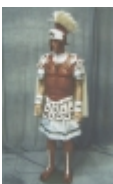

La Gazza Ladra Fano (Pesaro) :: noleggio costumi di carnevale

Gazza Ladra in maschera- di De Sanctis Fiammetta

Antichi romani ed egiziani

Completo romano vi

[\[Dettagli...\]](#)

Coppia egizia

[\[Dettagli...\]](#)

coppia egizia velluto

[\[Dettagli...\]](#)

Corazza vi

[\[Dettagli...\]](#)

Corazza, mantello, elmo, gonnellino

[\[Dettagli...\]](#)

Corazze in similcuoio con mantello

[\[Dettagli...\]](#)